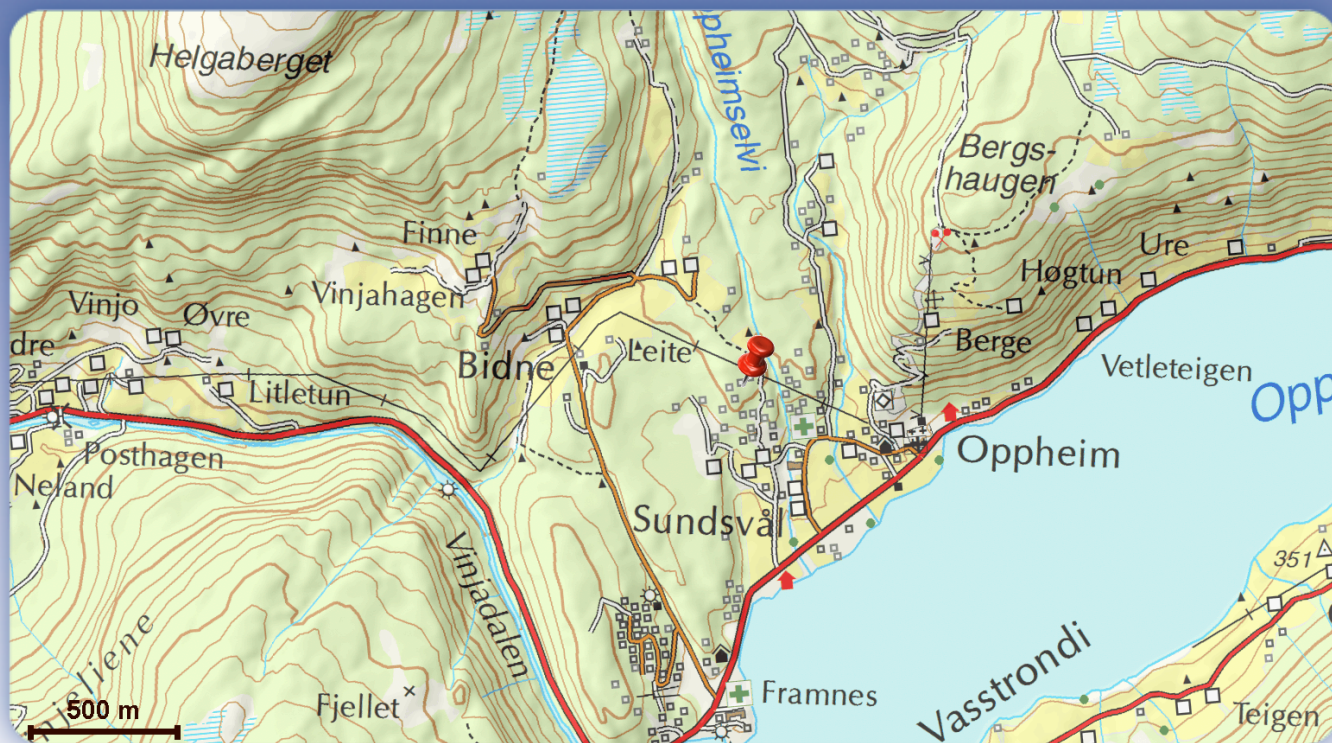

Nødplakat

Kartverket

kartverket.no

110

112

113

Min posisjon er 60 grader 47 minutter og 41 sekunder nord,
6 grader 33 minutter og 51 sekunder øst.
Stedet er: Sundsvål i Voss kommune.

| | Grader minutter og sekunder | Desimalgrader | Desimalminutter | UTM | MGRS |
|-----------|-----------------------------|---------------|-----------------|-----------------------|------------------|
| Nord(lat) | 60° 47' 41" | 60,7947° | 60° 47,68' | Sone32 367422 6742370 | 32V LN 6742 4237 |
| Øst(long) | 06° 33' 51" | 06,5642° | 06° 33,85' | | |